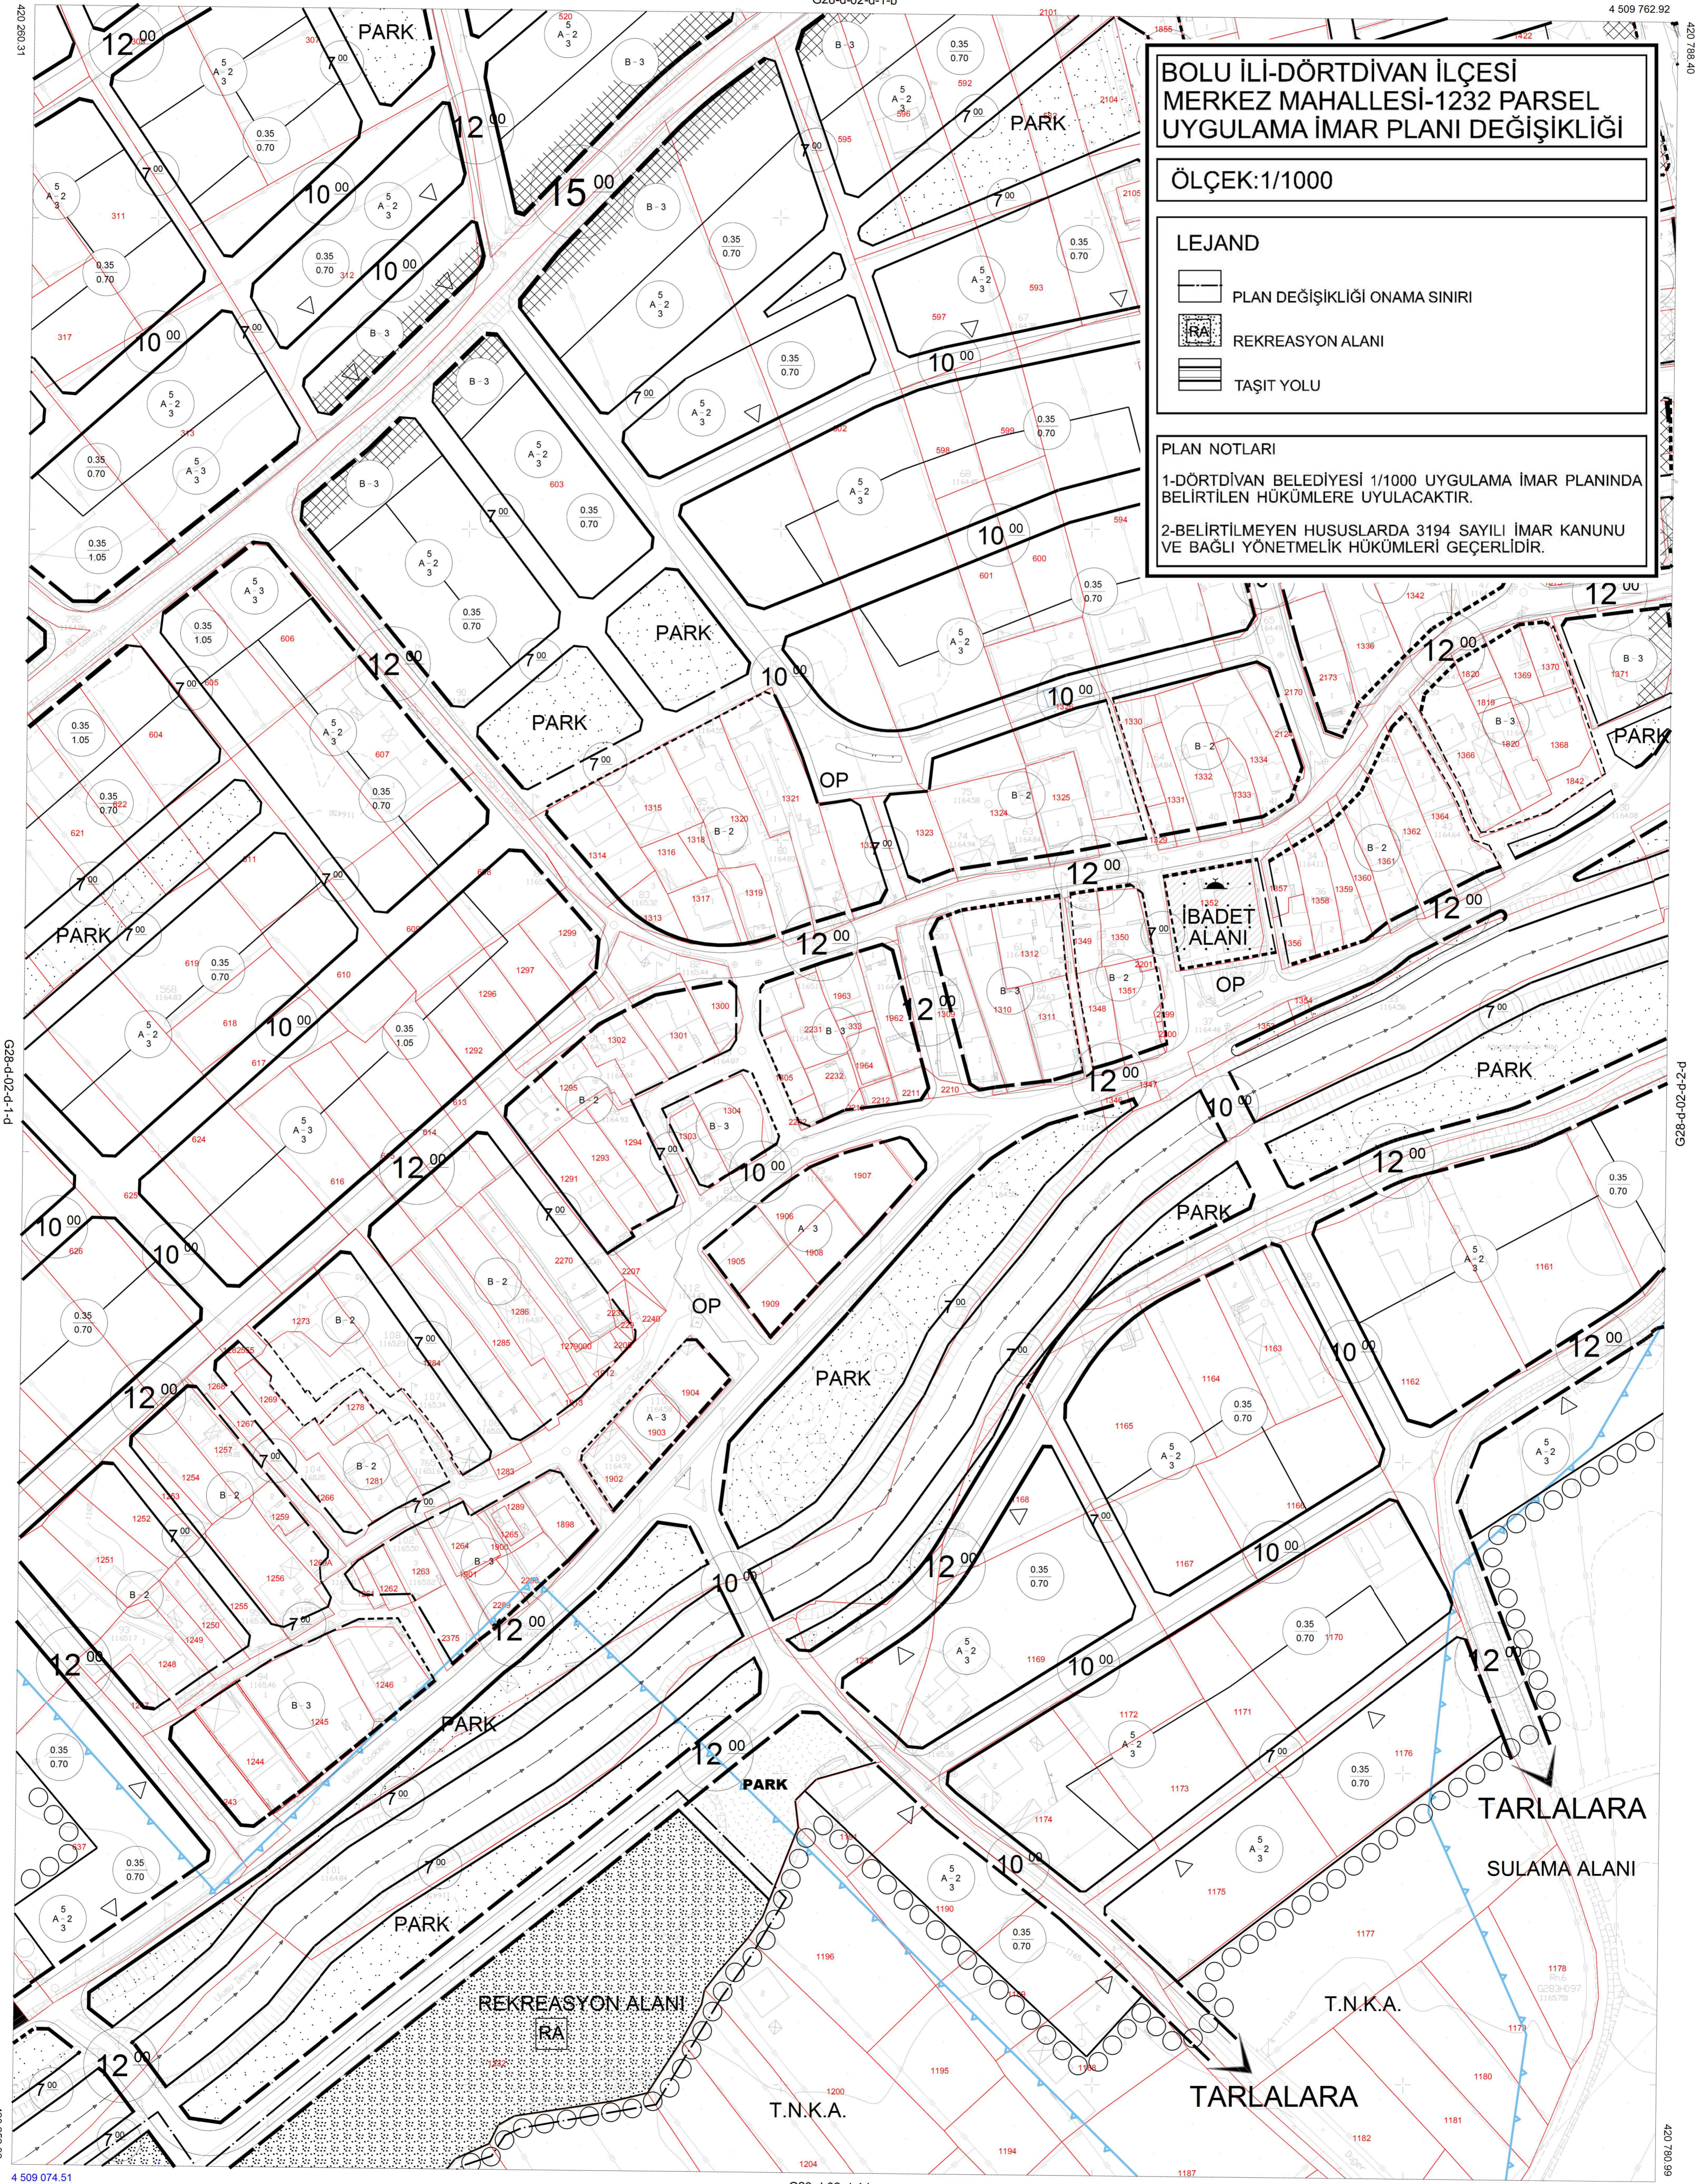

01	a	b	2
06	d	e	2
11	d	e	2
16	d	e	2
21	22	23	24
21	22	23	24

BOLU
(DÖRTDİVAN)
G28-d-02-d-1-c
G28-d-02-d-1-b

BOLU İLİ-DÖRTDİVAN İLÇESİ
MERKEZ MAHALLESİ-1232 PARSEL
UYGULAMA İMAR PLANI DEĞİŞİKLİĞİ

ÖLÇEK:1/1000

LEJAND

-  PLAN DEĞİŞİKLİĞİ ONAMA SINIRI
-  REKREASYON ALANI
-  TAŞIT YOLU

PLAN NOTLARI

- 1-DÖRTDİVAN BELEDİYESİ 1/1000 UYGULAMA İMAR PLANINDA BELİRTİLEN HÜKÜMLERE UYULACAKTIR.
- 2-BELİRTİLMİYEN HUSUSLARDA 3194 SAYILI İMAR KANUNU VE BAĞLI YÖNETMELİK HÜKÜMLERİ GEÇERLİDİR.

1/1000

BOLU -G28-d-02-d-1-c
(DÖRTDİVAN)