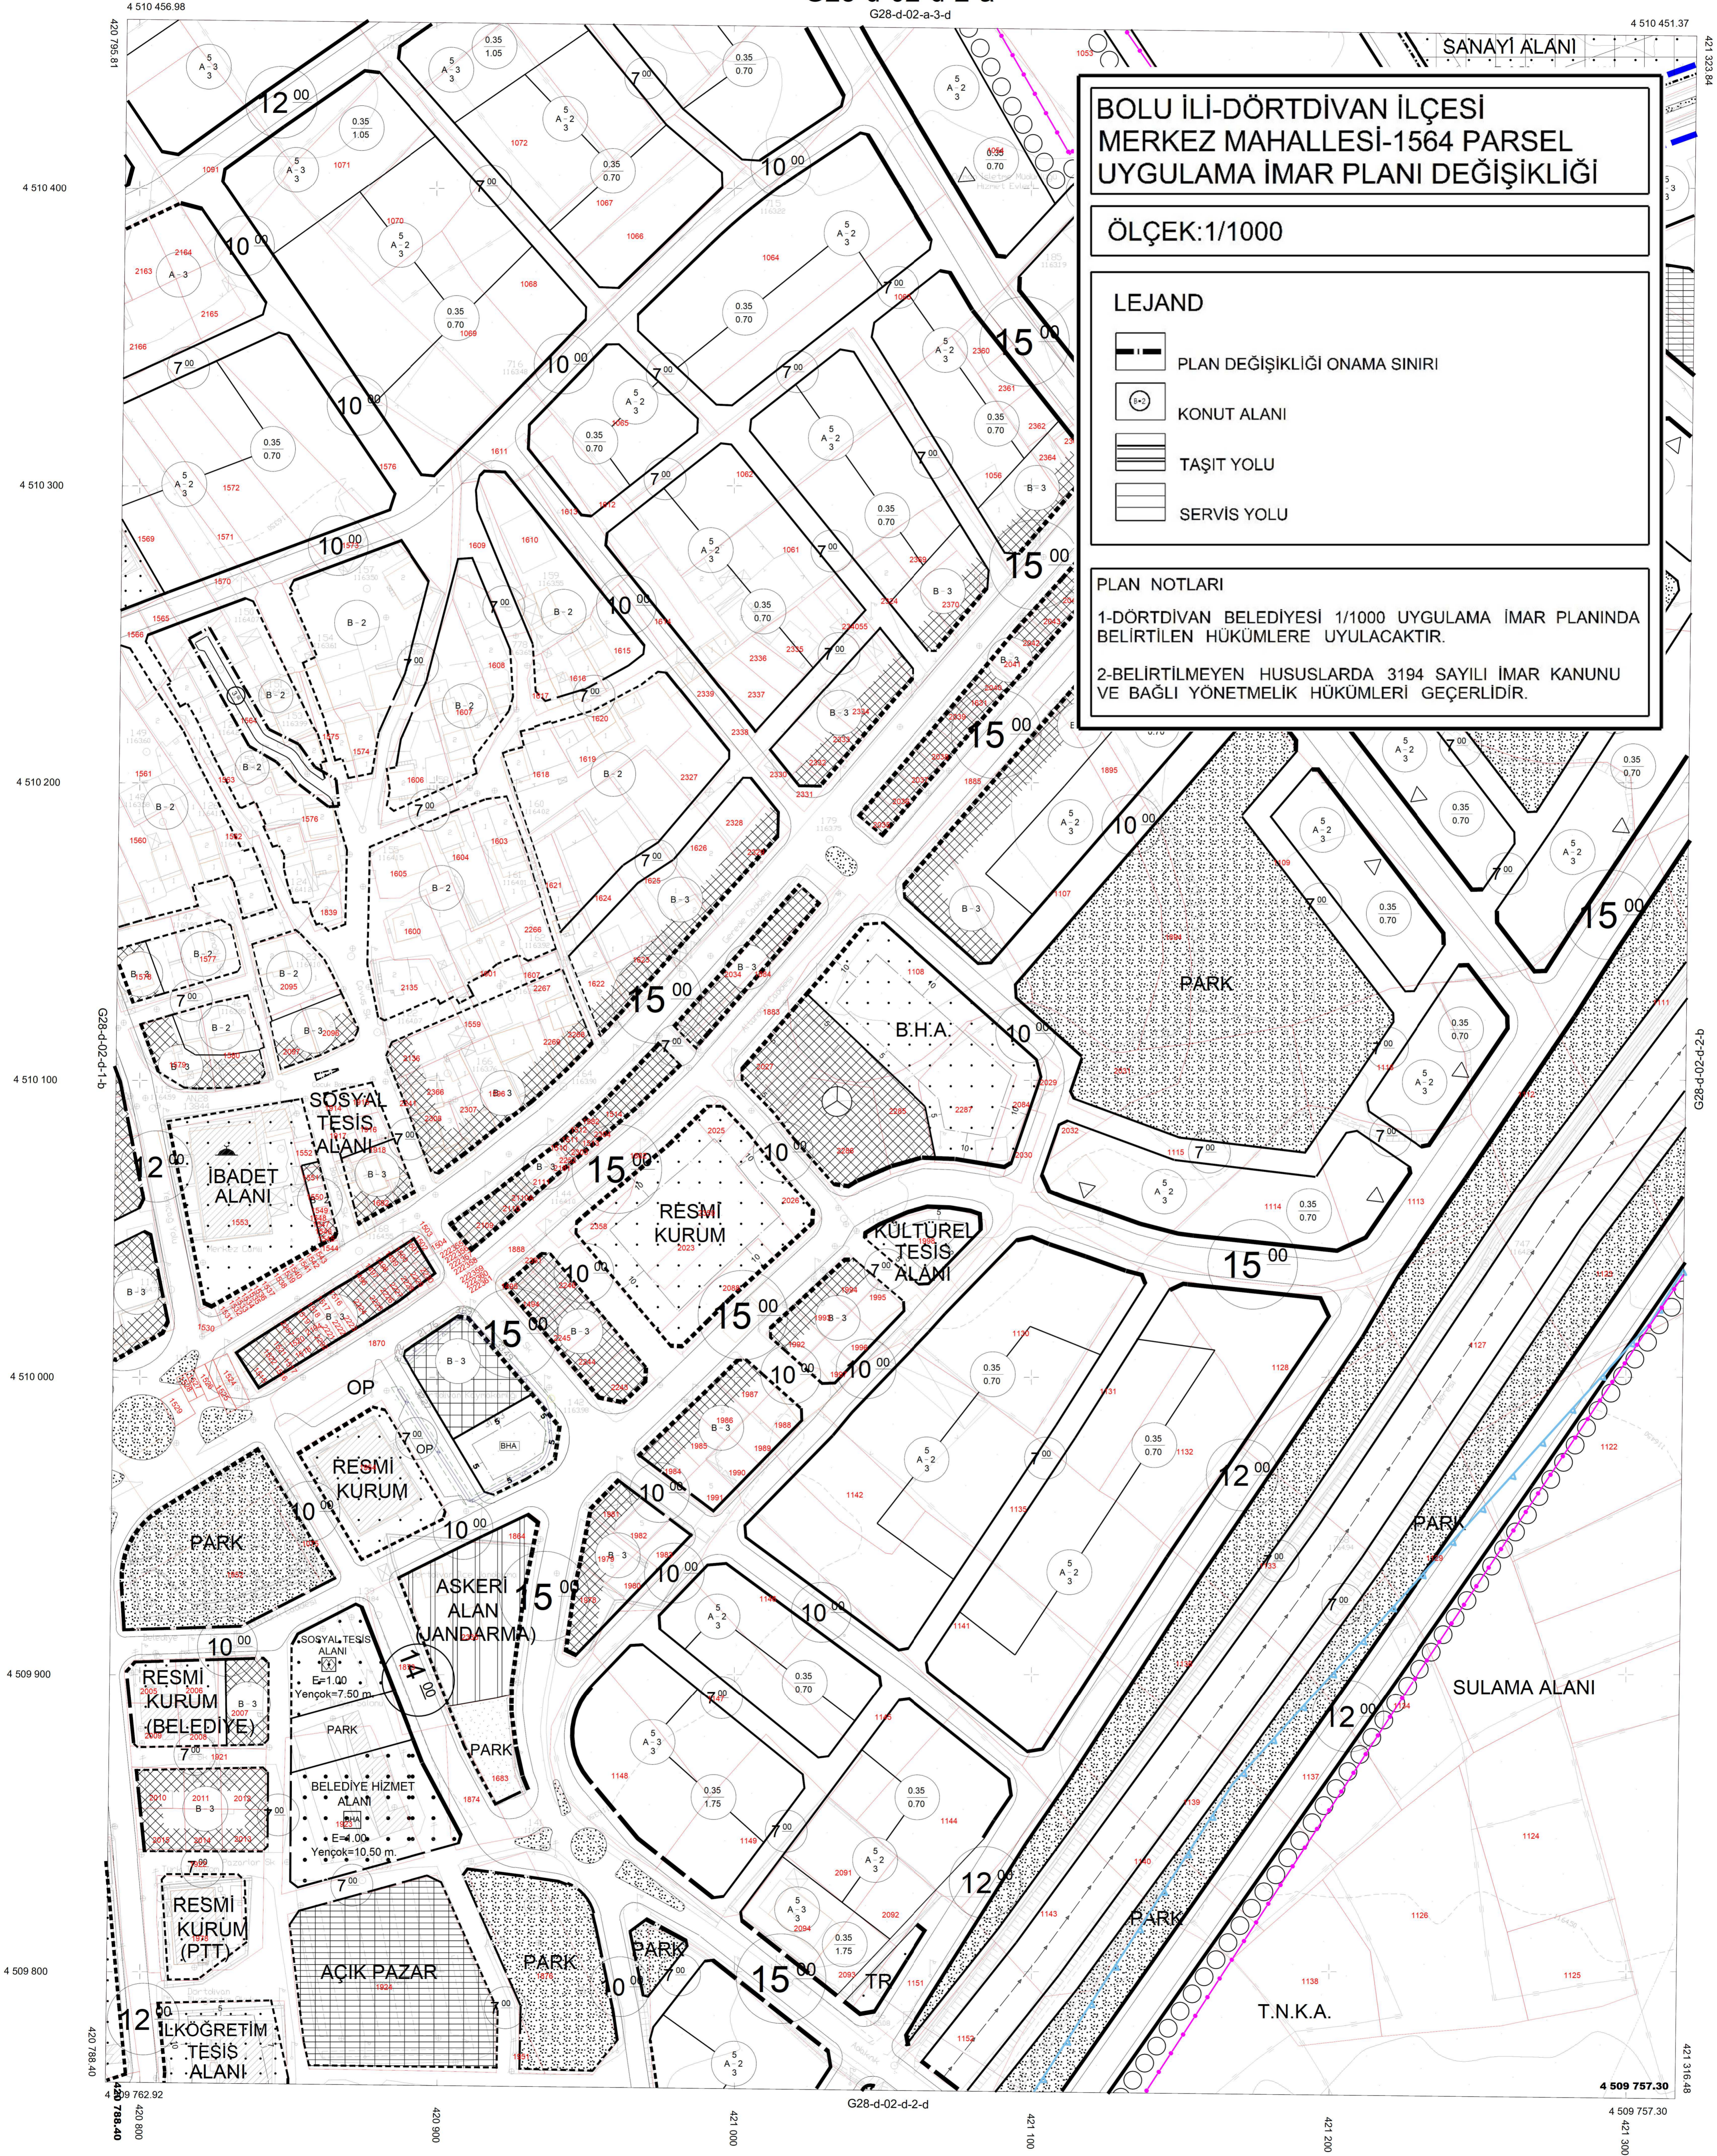

BOLU
(DÖRTDİVAN)
G28-d-02-d-2-a
G28-d-02-a-3-d

01	a	b	c	d
06				
11	D			
16				
21	22	23	24	25

BOLU İLİ-DÖRTDİVAN İLÇESİ
MERKEZ MAHALLESİ-1564 PARSEL
UYGULAMA İMAR PLANI DEĞİŞİKLİĞİ

ÖLÇEK:1/1000

LEJAND

- PLAN DEĞİŞİKLİĞİ ONAMA SINIRI
- KONUT ALANI
- TAŞIT YOLU
- SERVIS YOLU