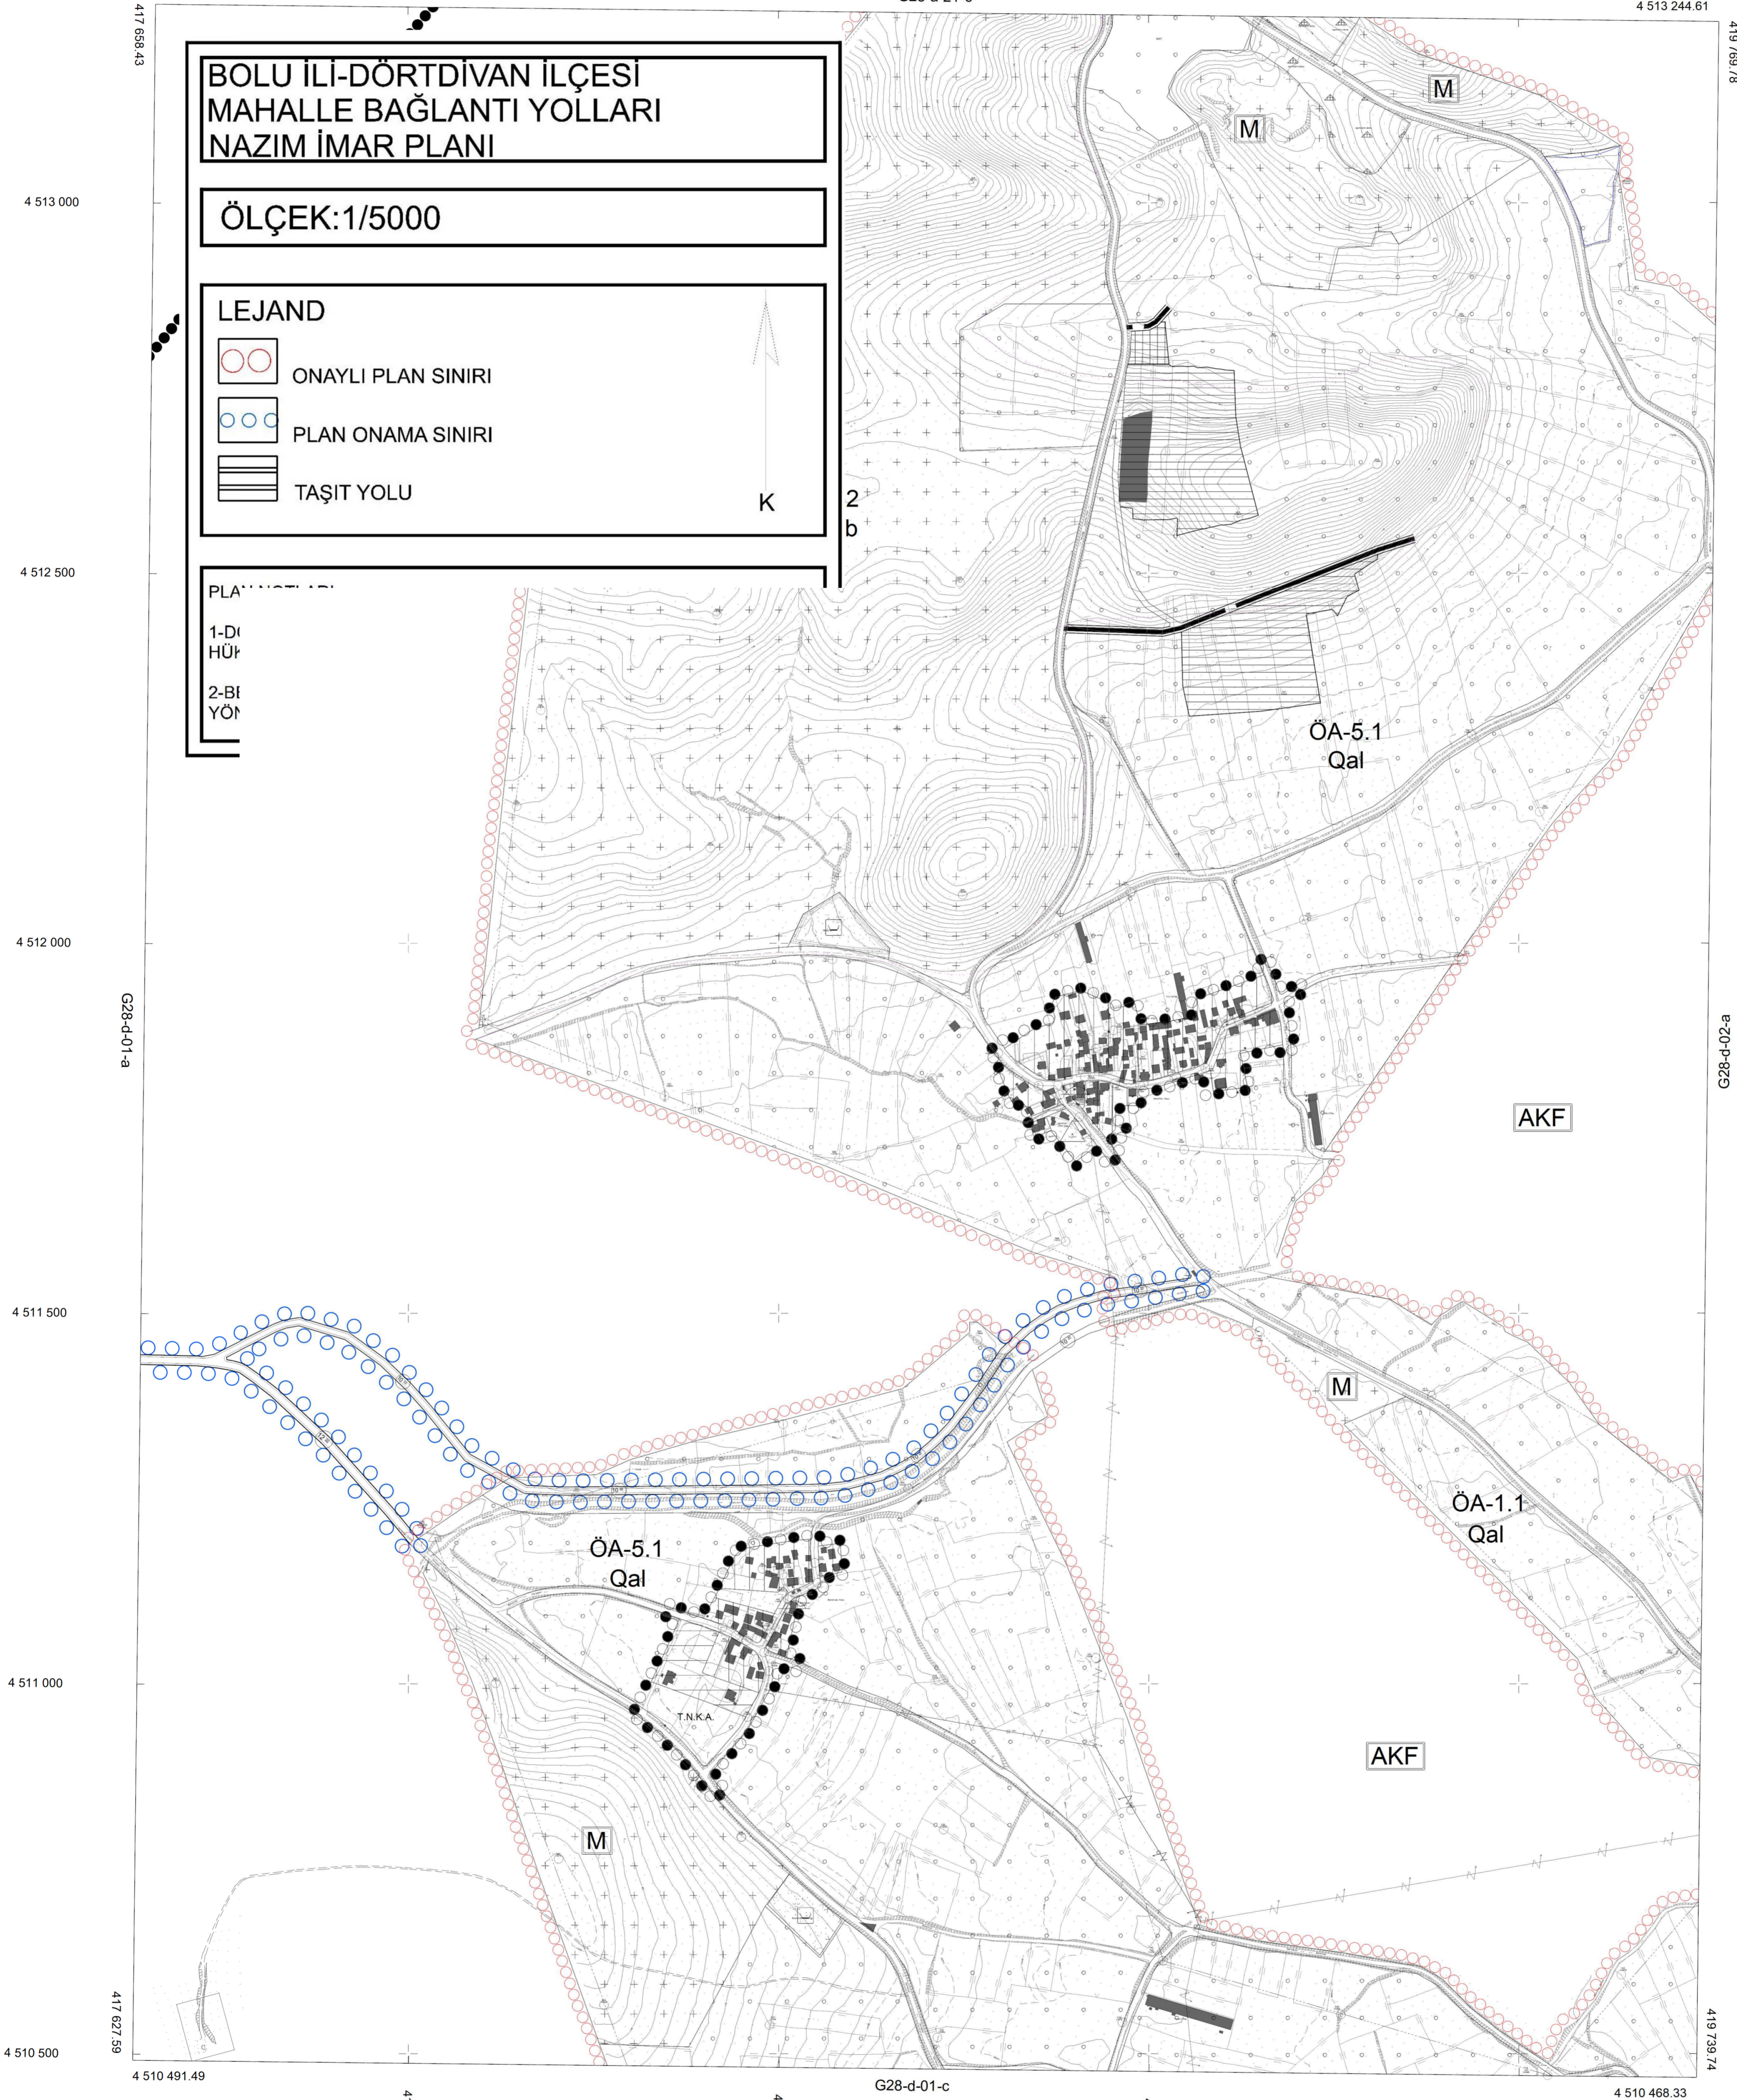

DÖRTDİVAN
(BOLU)

G28-d-01-b

G28-a-21-c

BOLU İLİ-DÖRTDİVAN İLÇESİ
MAHALLE BAĞLANTI YOLLARI
NAZİM İMAR PLANI

ÖLÇEK:1/5000

LEJAND

- ONAYLI PLAN SINIRI
- PLAN ONAMA SINIRI
- TAŞIT YOLU

K

2

b

PLA...

- 1-Dİ
- HÜP
- 2-Bİ
- YÖN

1/5000

DÖRTDİVAN-G28-d-01-b
(BOLU)