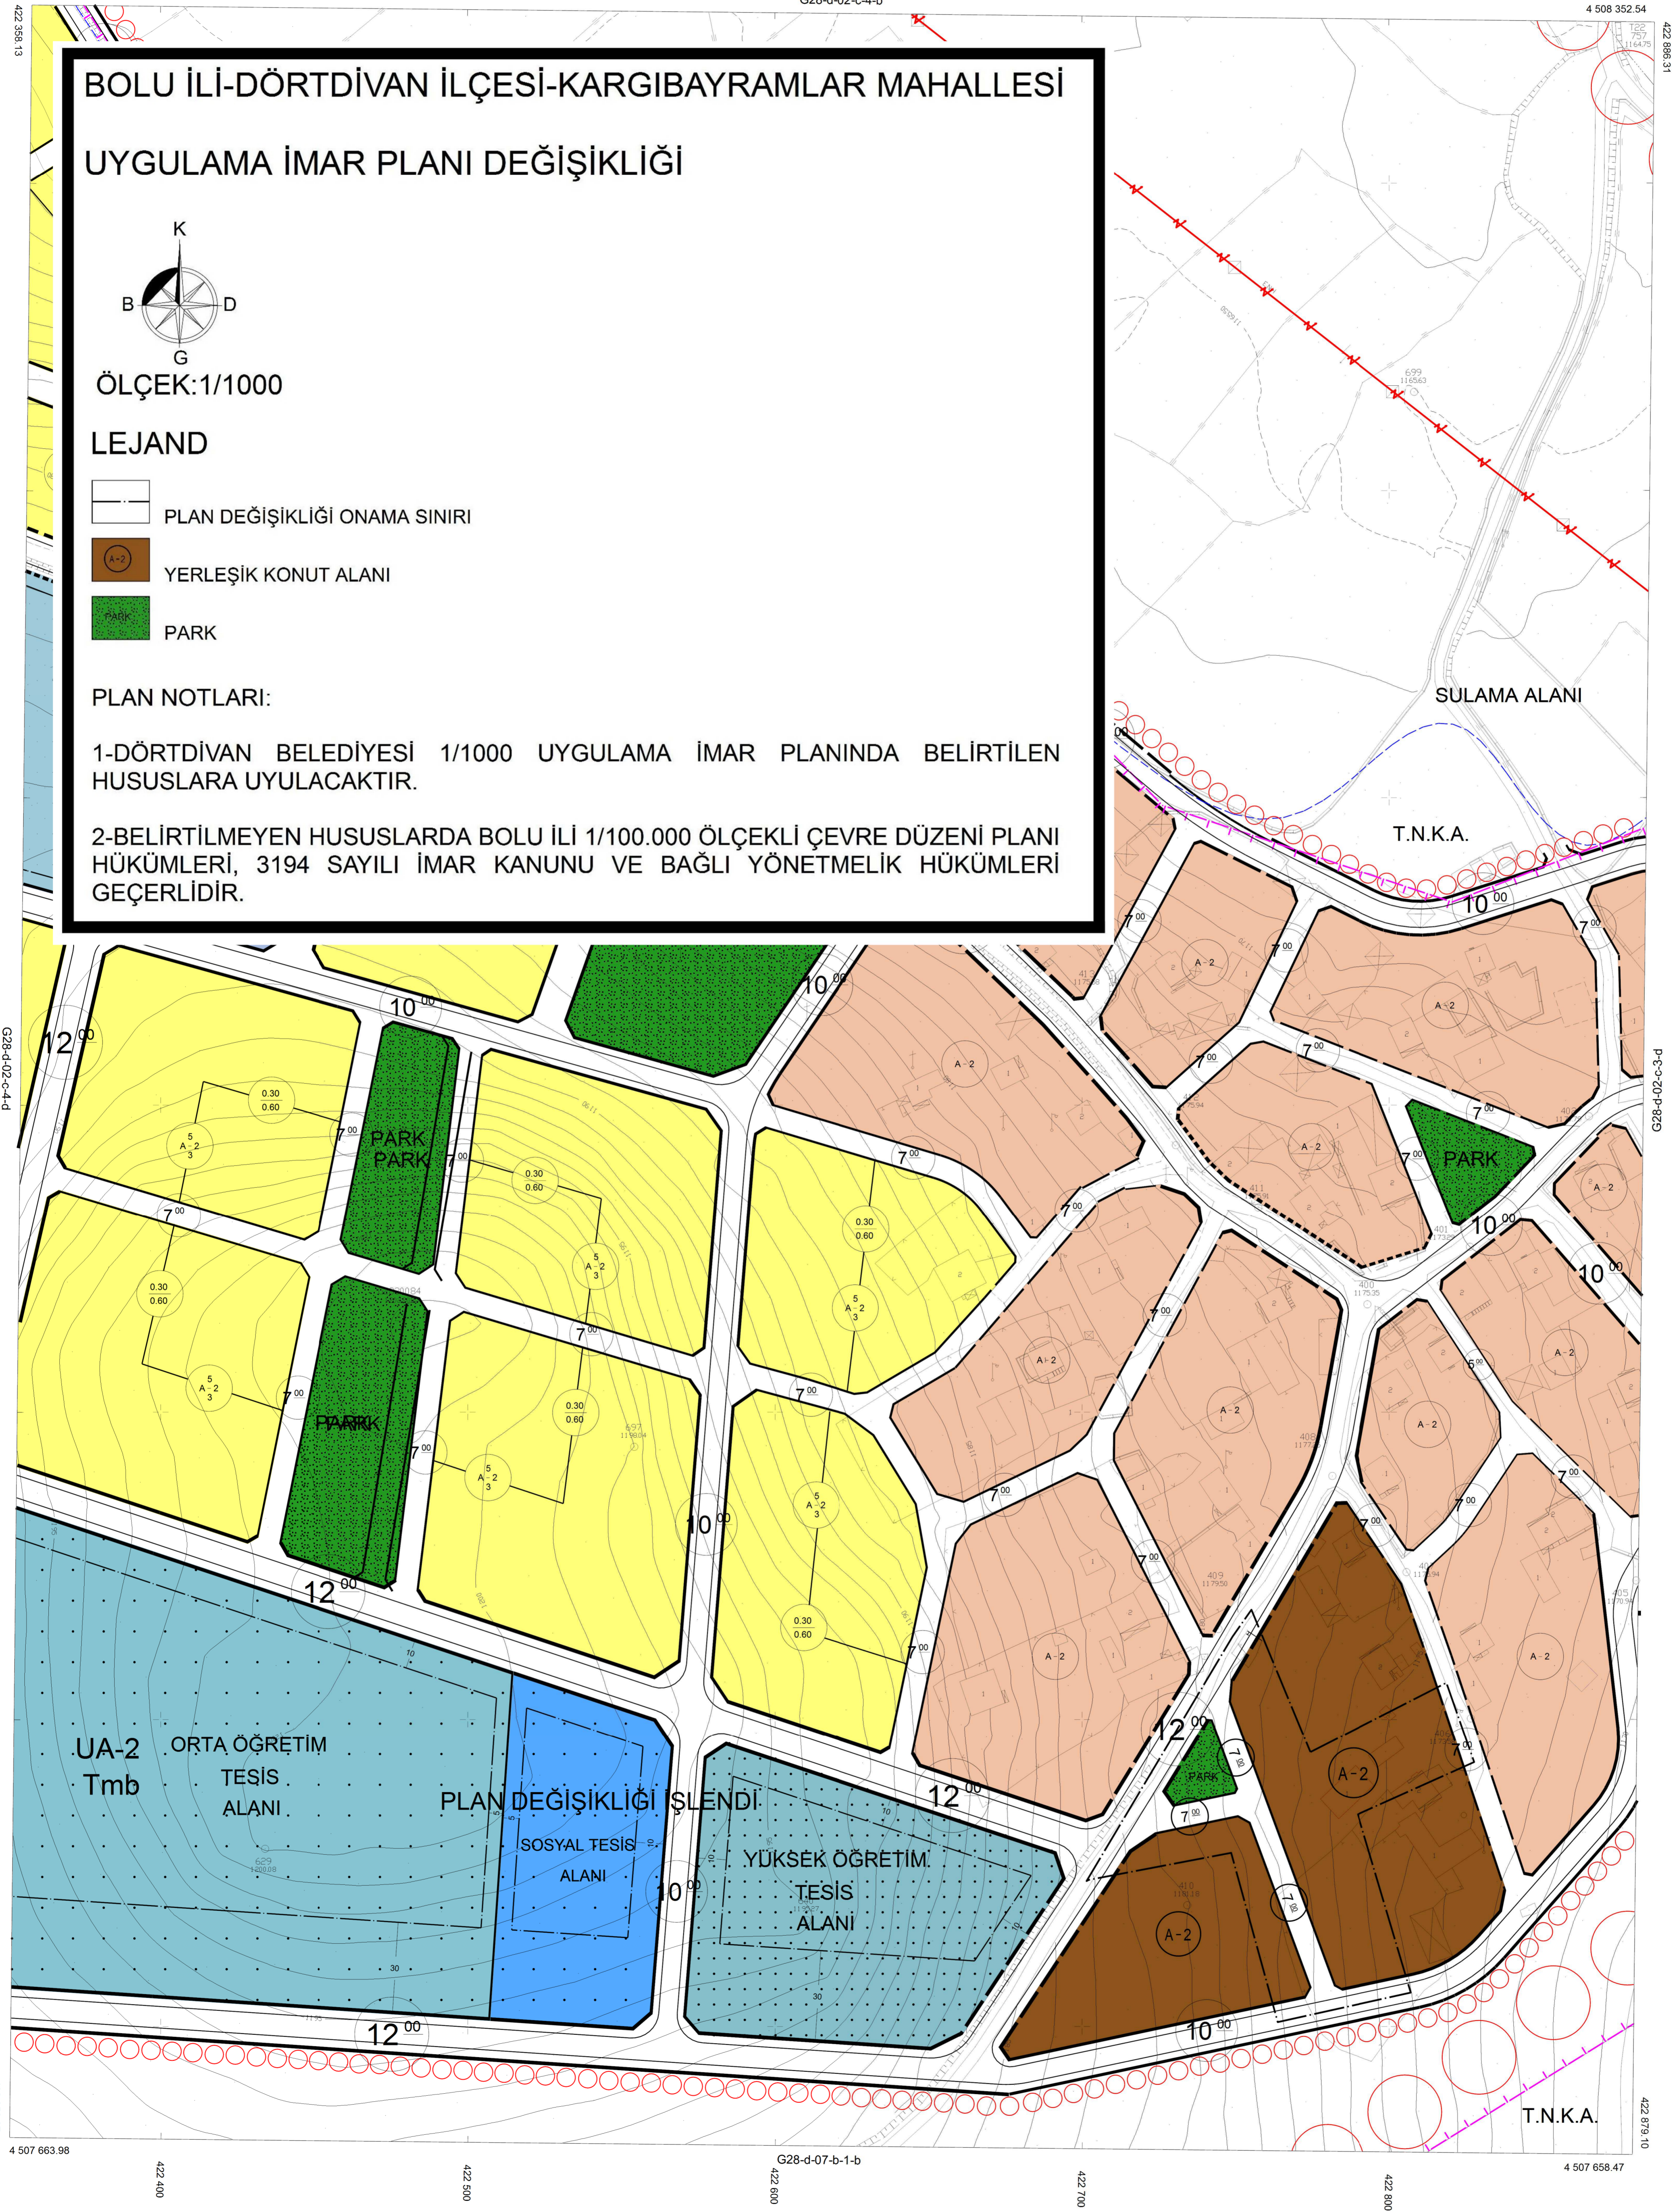

ÖLÇEK: 1/1000

LEJAND

- PLAN DEĞİŞİKLİĞİ ONAMA SINIRI
- YERLEŞİK KONUT ALANI
- PARK

PLAN NOTLARI:

- DÖRTDİVAN BELEDİYESİ 1/1000 UYGULAMA İMAR PLANINDA BELİRTİLEN HUSUSLARA UYULACAKTIR.
- BELİRTİLMİYEN HUSUSLARDA BOLU İLİ 1/100.000 ÖLÇEKLİ ÇEVRE DÜZENİ PLANI HÜKÜMLERİ, 3194 SAYILI İMAR KANUNU VE BAĞLI YÖNETMELİK HÜKÜMLERİ GEÇERLİDİR.